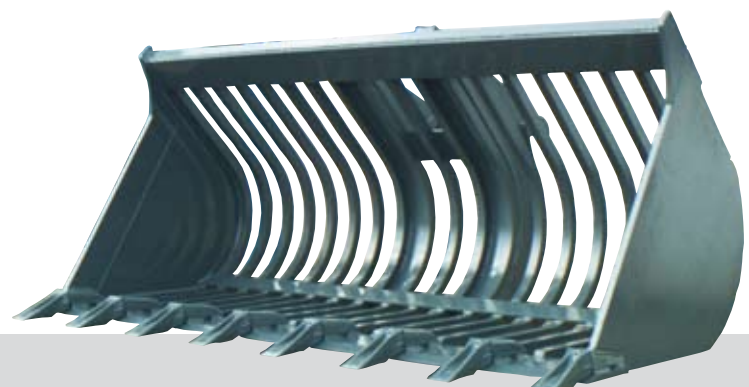

Die Notfallnummern für Ihren Maschinenpark:

+49 (0) 78 41 . 67 36 594

+49 (0) 78 41 . 67 36 590

Michael Thielemann

Karl-Heinz Jörger

lautschrift.com

- Anbauteile für Lader:
 - Standardschaufel
 - Fellschaufel
 - Sortierschaufel
 - Leichtgutschaufel
 - Müllschaufel
 - Seitenkippschaufel
 - Klappschaufel
 - Hochkippschaufel
- Betonmischschaufel
- Holzvertladezange
- Staplereinrichtungen
- Baumversetzer
- Lastarm mech. verstellbar
- Lastarm hydr. verstellbar
- Lastarm starr
- Roderechen
- Frontaufreißer
- Heckaufreißer
- Hubrahmenänderungen
- versch. Schnellwechslersysteme (mech. und hydr.)

- Anbauteile für Bagger:
 - Standard-Tieföffel
 - Fels-Tieföffel
 - Sortierlöffel
 - Verbaulöffel
 - Trapezlöffel
 - Abbruchlöffel
 - Drainagelöffel
 - Hochlöffel
 - Auswerferlöffel mech.
 - Auswerferlöffel hydr.
 - Tieföffel mech.
 - Tieföffel hydr.
 - Minibaggerlöffel
 - Klappschaufel
 - Lastarme
 - Lasthaken
 - Hammerplatten
 - Roderechen
 - Aufreißzahn
 - Abbruchstiel starr
 - Abbruchstiel mech. verstellbar
 - Abbruchstiel hydr. verstellbar
 - Löffelstiel
 - Löffelstiel mit Sondermaßen
 - Löffelstieländerungen
 - Löffelschutzgitter
 - Fahrerhauschutzgitter
 - versch. Schnellwechslersysteme (mech. und hydr.)
 - Grabenräumlöffel starr
 - Standardgreifer
 - Verladegreifer
 - Holzgreifer
 - Rundlochgreifer
 - Heu- und Dunggreifer
 - Rübengreifer
 - Greifer für Minibagger
 - Mehrschalengreifer
 - Abbruch- und Sortiergreifer
 - Greiferauhängungen
 - Abbruchscheren
 - Schrottscheren
 - Hydraulikhämmer
 - versch. Meißel für Hydraulikhämmer
 - Betonpulverisierer